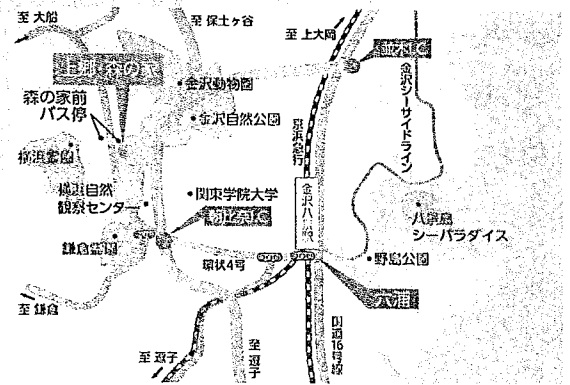

第二十九回湘南三曲勉強会

時 日 平成二十八年十一月五日(日) 十時開始 (九時集合)
 場 所 横浜市栄区上郷町 一四九九― 上郷森の家 森のホール

連絡先 湘南三曲会本部 宗形幸童
 電話 〇四六一八四二―二九五五

交通のご案内

車で来られる場合

横浜横須賀道路「朝比奈インター」で降り、大船・公田方面へ向います。環状4号線で、隧道を通過して二つ目の信号「上郷・森の家前」で右折、2分程度で駐車場へ。

バスで来られる場合

JR大船駅笠間口から神奈中バス金沢八景駅行、京急金沢八景駅から神奈中バス大船駅行・上郷ネオポリス行及び庄戸行で、「森の家前」下車徒歩7分程度。(バス所用時間20〜30分)

JR港南台駅からは、庄戸・桂台中央・上郷ネオポリス行乗車「紅葉橋」で金沢八景駅行に乗り換え、「森の家前」下車。

施設内には、100台の駐車場があります。
 駐車場は有料です。

- 休館日:年1回、法定点検のため。(1月下旬〜2月上旬)
- 館内への飲食物やペット(ただし補助犬は除きます)の持ち込みはご遠慮下さい。
- 施設内での営利行為等はご遠慮下さい。